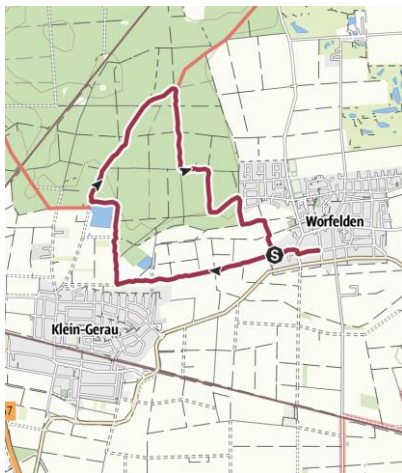

NaturFreunde

Ortsgruppe Groß-Gerau e.V.

Mo. 05.08.2024 Kurzwanderungen für Senioren und Rollator-Benutzer
Rundweg Worfelden/Ev. Kirche – Klein-Gerau

Treffpunkt: 14:00 Uhr Parkplatz Fasanerie oder Schützenstraße
in Groß-Gerau zur Bildung von Fahrgemeinschaften

Anmeldung bis 03.08.2024 bei Karola Thill,
Tel. 06158-8788620 oder per Mail an

✉ horst.hartmann@naturfreunde-gross-gerau.de

Allgemeine Infos und Bedingungen zu unseren Touren, Fahrten und
Veranstaltungen sind auf unserer
Homepage www.naturfreunde-gross-gerau.de veröffentlicht und werden
mit der Anmeldung akzeptiert.

Bitte unbedingt die Anmeldefristen einhalten !!!

Leichter Rundweg, flaches Gelände. Start und Ziel an der ev. Kirche in
Worfelden. Zuerst ca. 1 km asphaltierter, landwirtschaftlich genutzter Weg,
anschließend Feld- und Waldwege, vorbei am Gänseweidsee Klein-Gerau, durch
den Wald zurück nach Worfelden. Tip, wer eine kleine Stärkung benötigt: in der
Nähe der Kirche sind z.B. Eiscafe Mangione, Unterdorf 32 oder Bäckerei
Schmidt, Unterdorf 14

Die Wegstrecke richtet sich nach den Teilnehmern.

Schwierigkeit	leicht	Strecke	6,5 km
Dauer	1:18 h	Aufstieg/Abstieg	27 hm
Höchster Punkt	98 hm	Tiefster Punkt	72 hm

Gäste sind selbstverständlich herzlichst willkommen.